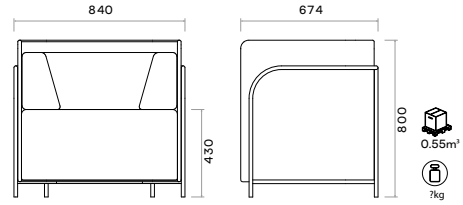

## DIMENSIONS

### IZMĒRI

### KONFIGURĀCIJU IESPĒJAS

Power outlets  
Rozetes

USB ports  
USB uzlādes porti

Work table  
Darba galds

## Hideout sofa system variations with dimensions

Hideout divānu variācijas un to izmēri

1m<sup>3</sup> 45.2kg 7.7lm 11.5m<sup>2</sup>

0.6m<sup>3</sup> 41.2kg 7.7lm 11.5m<sup>2</sup>

1.7m<sup>3</sup> 75.4kg 8.8lm 13.2m<sup>2</sup>