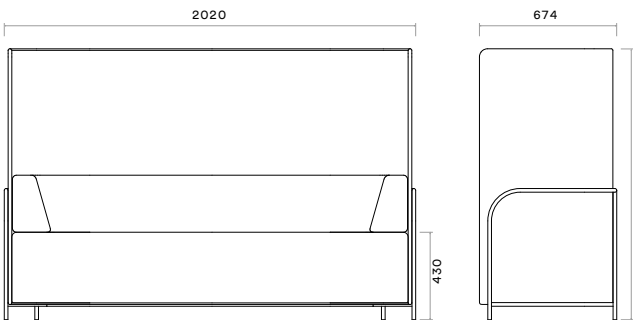

2.3m³ 105.5kg 11lm 16.5m²