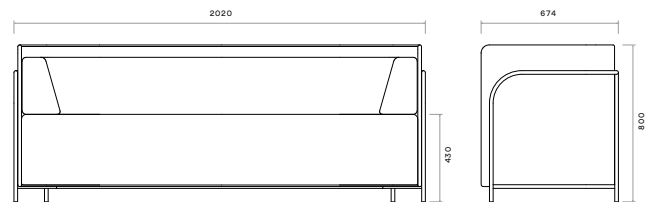

1.3m³ 98.5kg 11lm 16.5m²