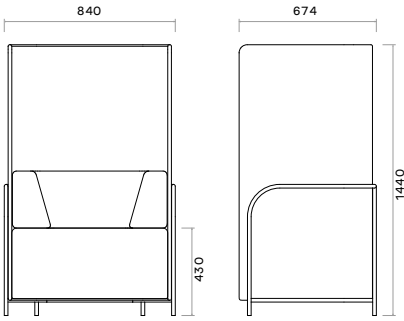

## DIMENSIONS

### IZMĒRI

### KONFIGURĀCIJU IESPĒJAS

Power outlets  
Rozetes

USB ports  
USB uzlādes porti

Work table  
Darba galds

## Hideout sofa system variations with dimensions

Hideout divānu variācijas un to izmēri

1m<sup>3</sup> 45.2kg 7.7lm 11.5m<sup>2</sup>

0.6m<sup>3</sup> 41.2kg 7.7lm 11.5m<sup>2</sup>

1.7m<sup>3</sup> 75.4kg 8.8lm 13.2m<sup>2</sup>