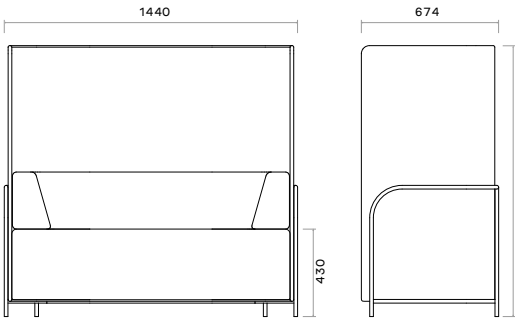

## DIMENSIONS

### IZMĒRI

## Hideout sofa system variations with dimensions

Hideout divānu variācijas un to izmēri

1m<sup>3</sup> 45.2kg 7.7lm 11.5m<sup>2</sup>

0.6m<sup>3</sup> 41.2kg 7.7lm 11.5m<sup>2</sup>

1.7m<sup>3</sup> 75.4kg 8.8lm 13.2m<sup>2</sup>

1.7m<sup>3</sup> 68.4kg 8.8lm 13.2m<sup>2</sup>

2.3m<sup>3</sup> 105.5kg 11lm 16.5m<sup>2</sup>

1.3m<sup>3</sup> 98.5kg 11lm 16.5m<sup>2</sup>