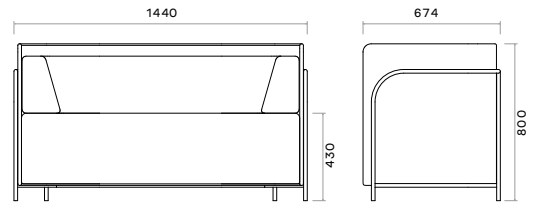

## DIMENSIONS

### IZMĒRI

## Hideout sofa system variations with dimensions

Hideout divānu variācijas un to izmēri

1m<sup>3</sup> 45.2kg 7.7lm 11.5m<sup>2</sup>

0.6m<sup>3</sup> 41.2kg 7.7lm 11.5m<sup>2</sup>

1.7m<sup>3</sup> 75.4kg 8.8lm 13.2m<sup>2</sup>