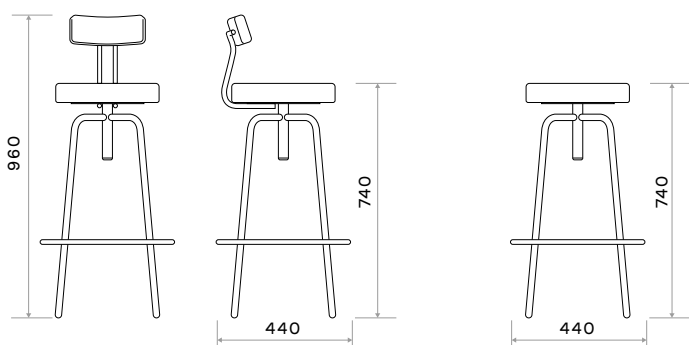

DIMENSIONS

IZMĒRI

CONFIGURATION OPTIONS

KONFIGURĀCIJU IESPĒJAS

Upholstered seat
Polsterēta sēdvirsmas

Stackable (version without the backrest)
Grēdojams (tikai versijā bez atzveltnes)