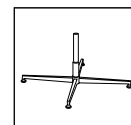

TESTS & CERTIFICATES

TESTI UN SERTIFIKĀCIJA

Made from FSC-certified wood and other controlled materials
Izgatavots no FSC sertificēta koka un citiem kontrolētiem materiāliem

DIMENSIONS

IZMĒRI

CONFIGURATION OPTIONS

KONFIGURĀCIJU IESPĒJAS

Disc base with swivel mechanism
Diska kāja ar rotēšanas mehānismu

Four-star base
Četrstaru kāja

Armrest
Roku balsti