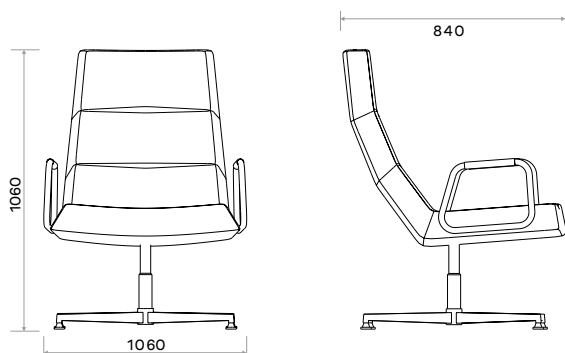

TESTS & CERTIFICATES

TESTI UN SERTIFIKĀCIJA

Made from FSC-certified wood and other controlled materials
Izgatavots no FSC sertificēta koka un citiem kontrolētiem materiāliem

DIMENSIONS

IZMĒRI

CONFIGURATION OPTIONS

KONFIGURĀCIJU IESPĒJAS

Disc base with swivel mechanism
Diska kāja ar rotēšanas mehānismu

Four-star base
Četrstaru kāja

Armrest
Roku balsti