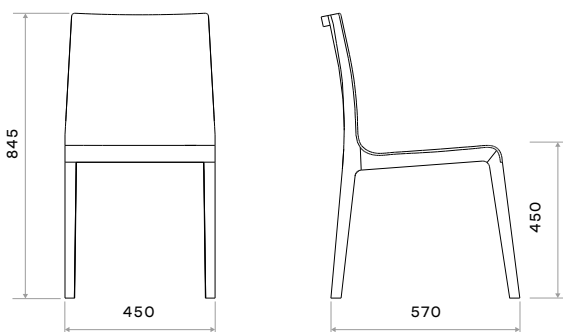

DIMENSIONS

IZMĒRI

CONFIGURATION OPTIONS

KONFIGURĀCIJU IESPĒJAS

Upholstered seat
Polsterēta sēdvirsma

Chair connector
Rindu savienojums