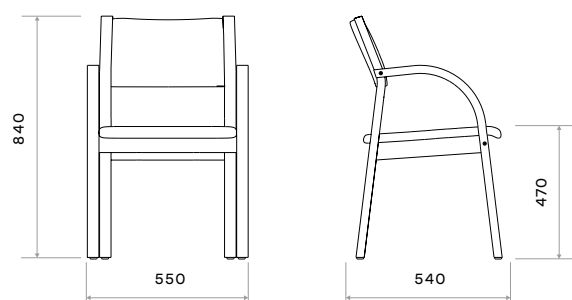

Testing of the sound absorption coefficient
Krēslu skaņas absorbcijas koeficienta testēšana

DIMENSIONS

IZMĒRI

CONFIGURATION OPTIONS

KONFIGURĀCIJU IESPĒJAS

Chair connector
Rindu savienojums