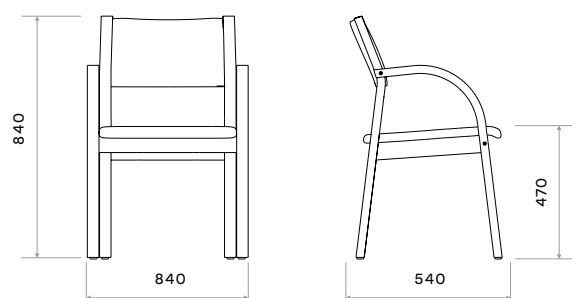

Testing of the sound absorption coefficient
Krēslu skaņas absorbcijas koeficienta testēšana

DIMENSIONS

IZMĒRI

CONFIGURATION OPTIONS

KONFIGURĀCIJU IESPĒJAS

Chair connector
Rindu savienojums