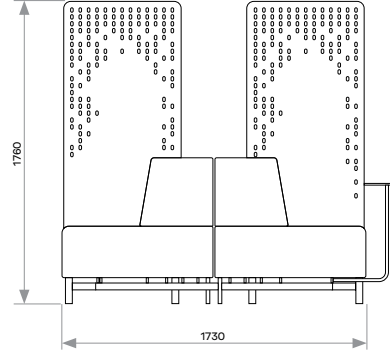

KONFIGURĀCIJU IESPĒJAS

Power outlets
Rozetes

USB ports
USB uzlādes porti

Partition / acoustic panels
Atdalošie / akustiskie paneļi

Work table
Darba galds

Ships disassembled
Piegādā izjauktā veidā

BLOCKCHAIN

Blockchain sofa system variations with dimensions
Blockchain divānu variācijas un to izmēri

2.75m³ 188KG 17.2lm 25.8m²

3.1m³ 194kg 18.2lm 27.3m²

BLOCKCHAIN

Blockchain sofa system variations with dimensions
Blockchain divānu variācijas un to izmēri

3.1m³ 197KG 18.2lm 27.3m²

1.6m³ 98KG 8.6lm 13m²