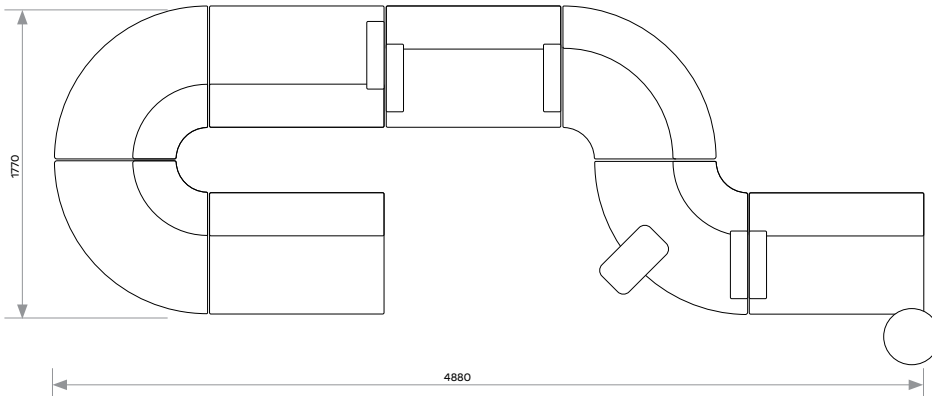

1.6m³ 98KG 8.6lm 13m²