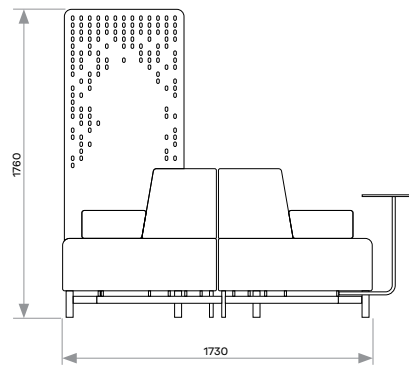

KONFIGURĀCIJU IESPĒJAS

Power outlets
Rozetes

USB ports
USB uzlādes porti

Partition / acoustic panels
Atdalošie / akustiskie paneļi

Work table
Darba galds

Ships disassembled
Piegādā izjauktā veidā

BLOCKCHAIN

Blockchain sofa system variations with dimensions
Blockchain divānu variācijas un to izmēri

2.75m³ 188KG 17.2lm 25.8m²

3.1m³ 194kg 18.2lm 27.3m²

BLOCKCHAIN

Blockchain sofa system variations with dimensions
Blockchain divānu variācijas un to izmēri