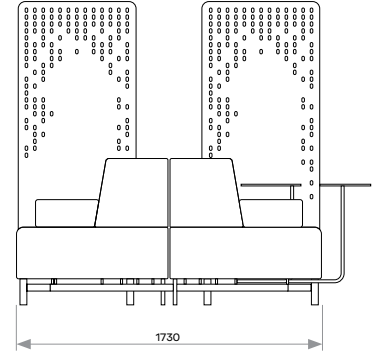

KONFIGURĀCIJU IESPĒJAS

Power outlets
Rozetes

USB ports
USB uzlādes porti

Partition / acoustic panels
Atdalošie / akustiskie paneļi

Work table
Darba galds

Ships disassembled
Piegādā izjauktā veidā

BLOCKCHAIN

Blockchain sofa system variations with dimensions
Blockchain divānu variācijas un to izmēri

2.75m³ 188KG 17.2lm 25.8m²

3.1m³ 194kg 18.2lm 27.3m²

BLOCKCHAIN

Blockchain sofa system variations with dimensions
Blockchain divānu variācijas un to izmēri

3.1m³ 197KG 18.2lm 27.3m²

1.6m³ 98KG 8.6lm 13m²