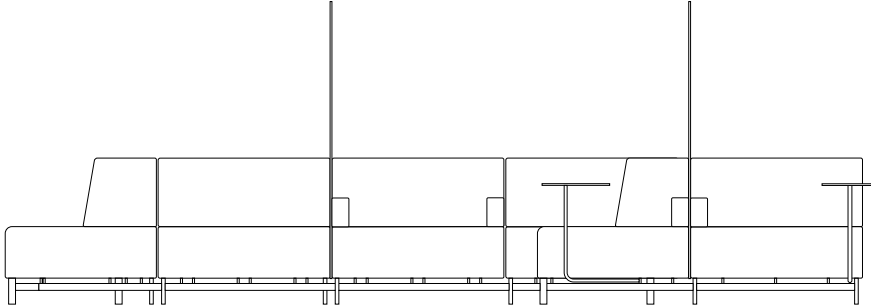

Blockchain sofa system variations with dimensions
Blockchain divānu variācijas un to izmēri

2.75m³ 188KG 17.2lm 25.8m²

3.1m³ 194kg 18.2lm 27.3m²

BLOCKCHAIN

Blockchain sofa system variations with dimensions
Blockchain divānu variācijas un to izmēri