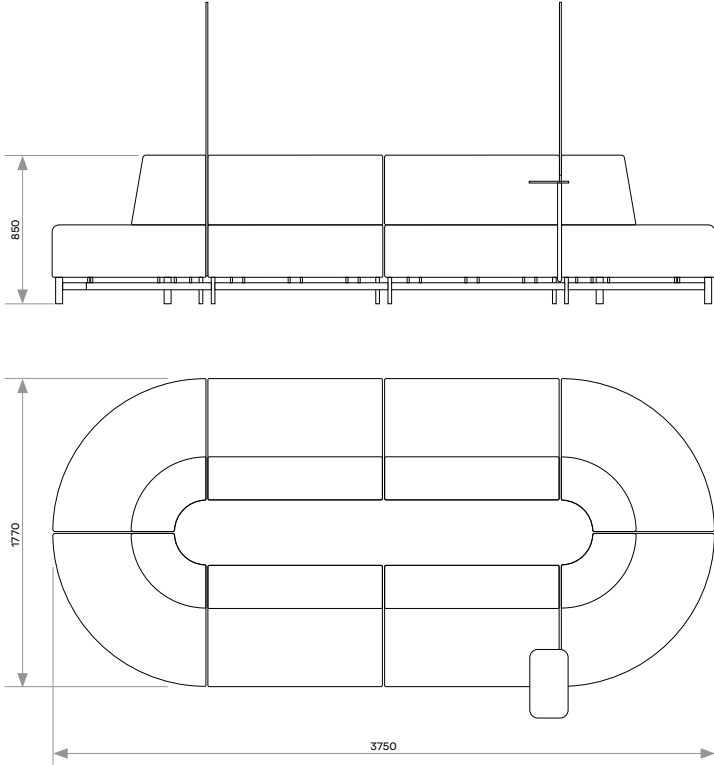

KONFIGURĀCIJU IESPĒJAS

Power outlets
Rozetes

USB ports
USB uzlādes porti

Partition / acoustic panels
Atdalošie / akustiskie paneļi

Work table
Darba galds

Ships disassembled
Piegādā izjauktā veidā

BLOCKCHAIN

Blockchain sofa system variations with dimensions
Blockchain divānu variācijas un to izmēri

2.75m³ 188KG 17.2lm 25.8m²

3.1m³ 194kg 18.2lm 27.3m²

BLOCKCHAIN

Blockchain sofa system variations with dimensions
Blockchain divānu variācijas un to izmēri

3.1m³ 197KG 18.2lm 27.3m²

1.6m³ 98KG 8.6lm 13m²