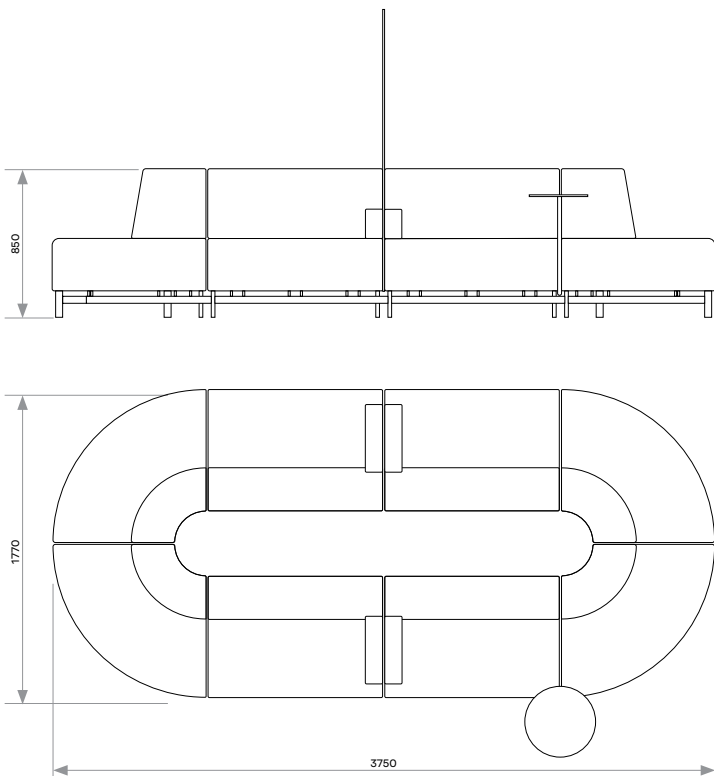

KONFIGURĀCIJU IESPĒJAS

Power outlets
Rozetes

USB ports
USB uzlādes porti

Partition / acoustic panels
Atdalošie / akustiskie paneļi

Work table
Darba galds

Ships disassembled
Piegādā izjauktā veidā

BLOCKCHAIN

Blockchain sofa system variations with dimensions
Blockchain divānu variācijas un to izmēri

2.75m³ 188KG 17.2lm 25.8m²

3.1m³ 194kg 18.2lm 27.3m²

BLOCKCHAIN

Blockchain sofa system variations with dimensions
Blockchain divānu variācijas un to izmēri

3.1m³ 197KG 18.2lm 27.3m²

1.6m³ 98KG 8.6lm 13m²