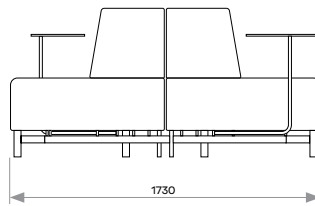

1.6m³ 98KG 8.6lm 13m²