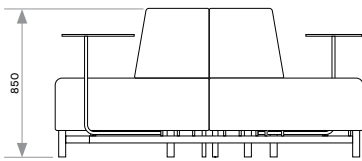

1.6m³ 98KG 8.6lm 13m²