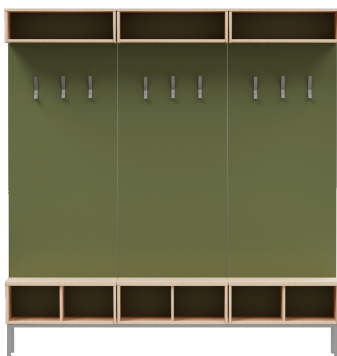

HUB

Wardrobe system with various surface finish options available upon request. The wardrobe system will be customized according to the dimensions and specifications of the allocated space. The wardrobe lockers are combined with a bench and a shoe rack

Garderobes sistēma ar dažādiem virsmas apdares variantiem pēc pasūtījuma. Garderobju sistēma tiks izveidota individuāli, ņemot vērā garderobei atvēlētās telpas izmērus un specifiku. Garderobes skapīši apvienoti ar soliņu un apavu plauktu

MATERIALS

MATERIĀLI

BODY
KORPUSS

Laminated 18mm particle board with ABS edges
18mm LKSP korpasa paneļi ar ABS apmalēm

Various finishes are available, please refer to the materials page

Pieejamas ir dažādas apdares, lūdzu, skatiet materiālu lapu