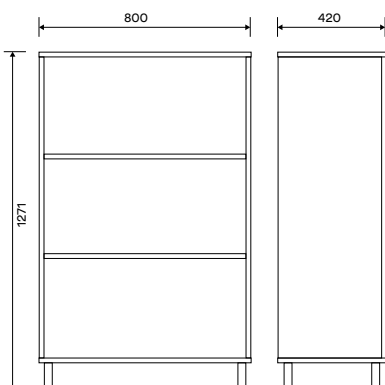

TESTS & CERTIFICATES

TESTI UN SERTIFIKĀCIJA

Made from FSC-certified wood and other controlled materials
Izgatavots no FSC sertificēta koka un citiem kontrolētiem materiāliem

DIMENSIONS

IZMĒRI

INDEX

INDEX SHELVING OPEN CONFIGURATIONS INDEX PLAUKTU ATVĒRTĀS KONFIGURĀCIJAS

INDEX SHELVING CONFIGURATIONS WITH HINGED DOORS INDEX PLAUKTU KONFIGURĀCIJAS EŅĢU DURVĪM

INDEX

INDEX SHELVING CONFIGURATIONS WITH SLIDING DOORS
INDEX PLAUKTU KONFIGURĀCIJAS AR BĪDĀMĀM DURVĪM