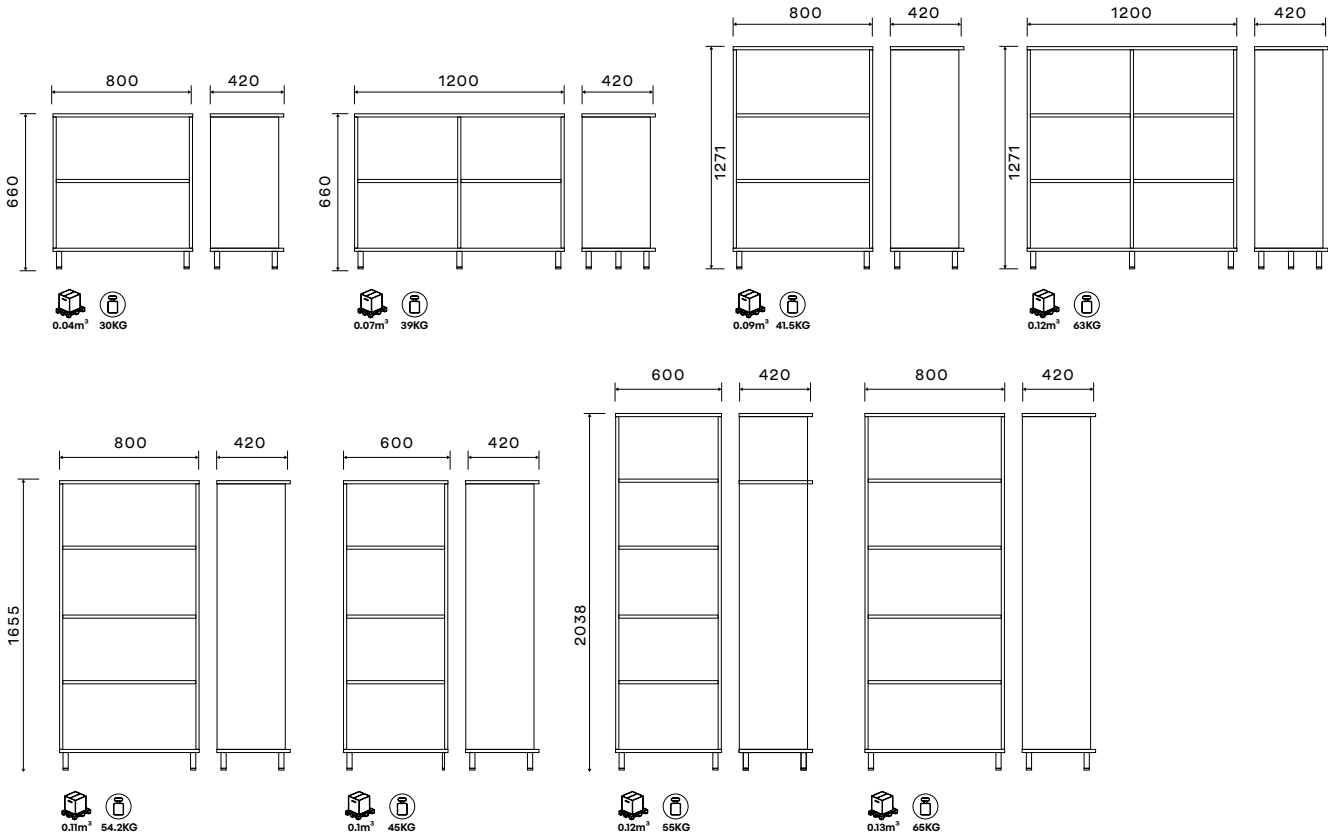

TESTS & CERTIFICATES

TESTI UN SERTIFIKĀCIJA

Made from FSC-certified wood and other controlled materials
Izgatavots no FSC sertificēta koka un citiem kontrolētiem materiāliem

DIMENSIONS

IZMĒRI

INDEX

INDEX SHELVING OPEN CONFIGURATIONS INDEX PLAUKTU ATVĒRTĀS KONFIGURĀCIJAS

INDEX SHELVING CONFIGURATIONS WITH HINGED DOORS INDEX PLAUKTU KONFIGURĀCIJAS EŅĢU DURVĪM

INDEX

INDEX SHELVING CONFIGURATIONS WITH SLIDING DOORS
INDEX PLAUKTU KONFIGURĀCIJAS AR BĪDĀMĀM DURVĪM