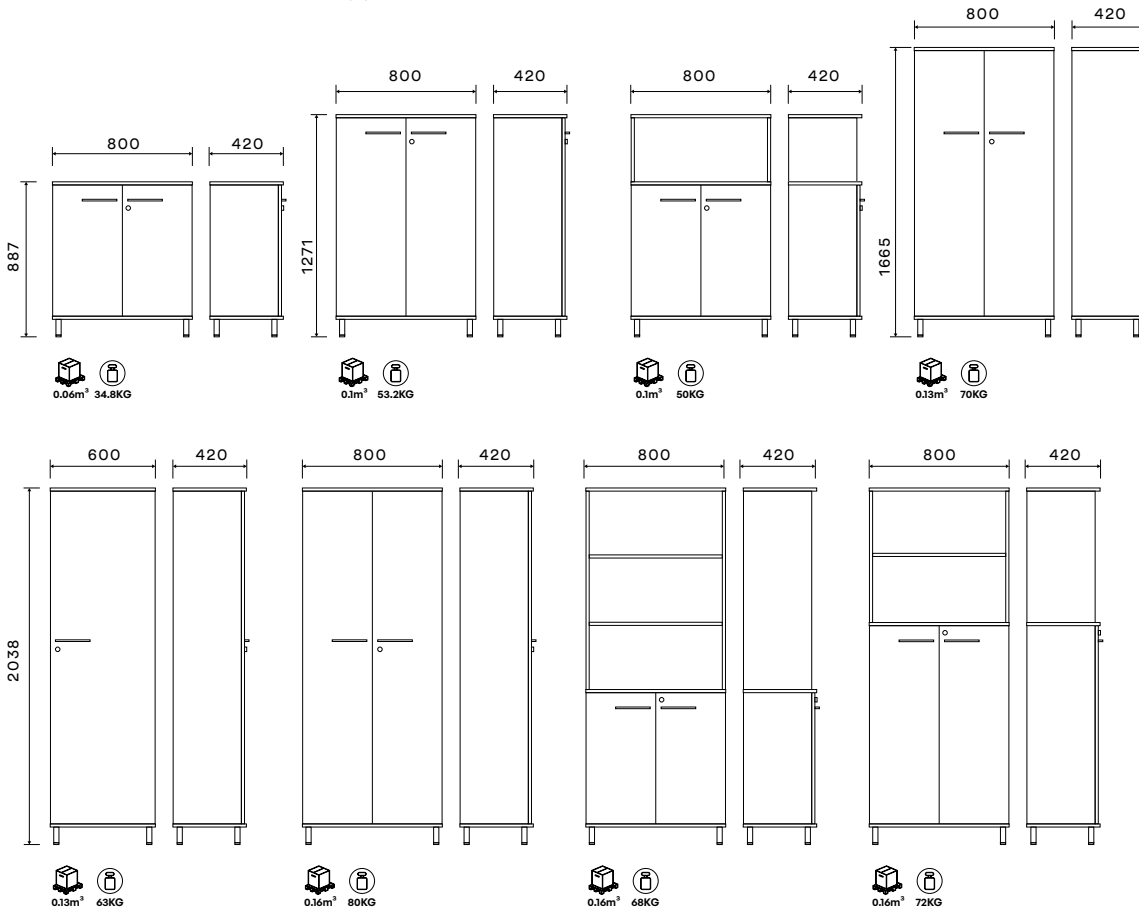

TESTS & CERTIFICATES

TESTI UN SERTIFIKĀCIJA

Made from FSC-certified wood and other controlled materials
Izgatavots no FSC sertificēta koka un citiem kontrolētiem materiāliem

DIMENSIONS

IZMĒRI

INDEX

INDEX SHELVING OPEN CONFIGURATIONS INDEX PLAUKTU ATVĒRTĀS KONFIGURĀCIJAS

INDEX SHELVING CONFIGURATIONS WITH HINGED DOORS INDEX PLAUKTU KONFIGURĀCIJAS EŅĢU DURVĪM

INDEX

INDEX SHELVING CONFIGURATIONS WITH SLIDING DOORS
INDEX PLAUKTU KONFIGURĀCIJAS AR BĪDĀMĀM DURVĪM