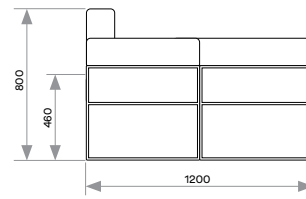

## DIMENSIONS

### IZMĒRI

# LABIRINTS

**Labirints sofa system variations**  
*Labirints divānu variācijas*

0.42m<sup>3</sup> 53KG 5.3lm 8m<sup>2</sup>

0.7m<sup>3</sup> 94KG 9lm 13.5m<sup>2</sup>

0.9m<sup>3</sup> 109kg 11lm 16.5m<sup>2</sup>

# LABIRINTS

Labirints sofa system variations  
Labirints divānu variācijas

0.9m<sup>3</sup> 111kg 111m 16.5m<sup>2</sup>

2.55 - 4 sēdv.  
2.8 - 4 atzv.  
0.65 - 1  
1.25 - 2

0.9m<sup>3</sup> 104kg 10.51m 15.8m<sup>2</sup>