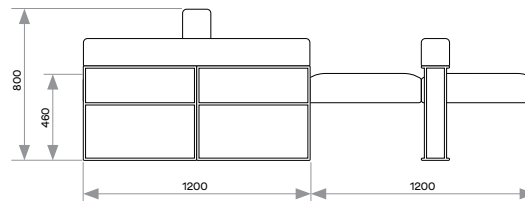

## DIMENSIONS

### IZMĒRI

# LABIRINTS

**Labirints sofa system variations**  
*Labirints divānu variācijas*

0.42m<sup>3</sup> 53KG 5.3lm 8m<sup>2</sup>

0.7m<sup>3</sup> 94KG 9lm 13.5m<sup>2</sup>

0.9m<sup>3</sup> 109kg 11lm 16.5m<sup>2</sup>

# LABIRINTS

Labirints sofa system variations  
Labirints divānu variācijas

0.9m<sup>3</sup> 111kg 111m 16.5m<sup>2</sup>

2.55 - 4 sēdv.  
2.8 - 4 atzv.  
0.65 - 1  
1.25 - 2

0.9m<sup>3</sup> 104kg 10.51m 15.8m<sup>2</sup>