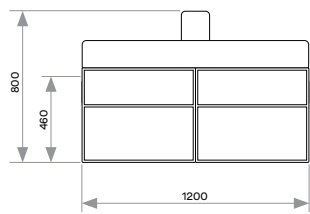

## DIMENSIONS

### IZMĒRI

### KONFIGURĀCIJU IESPĒJAS

**Power outlets**  
Rozetes

**USB ports**  
USB uzlādes porti

**Work table**  
Darba galds

**Ships disassembled**  
Piegādā izjauktā veidā

# LABIRINTS

**Labirints sofa system variations**  
*Labirints divānu variācijas*

0.42m<sup>3</sup> 53KG 5.3lm 8m<sup>2</sup>

0.7m<sup>3</sup> 94KG 9lm 13.5m<sup>2</sup>

0.9m<sup>3</sup> 109kg 11lm 16.5m<sup>2</sup>