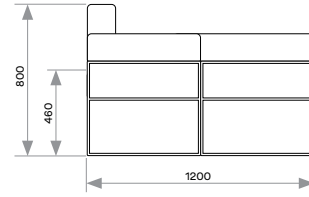

LABIRINTS

Labirints sofa system variations
Labirints divānu variācijas

0.9m³ 111kg 111m 16.5m²

2.55 - 4 sēdv.
2.8 - 4 atzv.
0.65 - 1
1.25 - 2