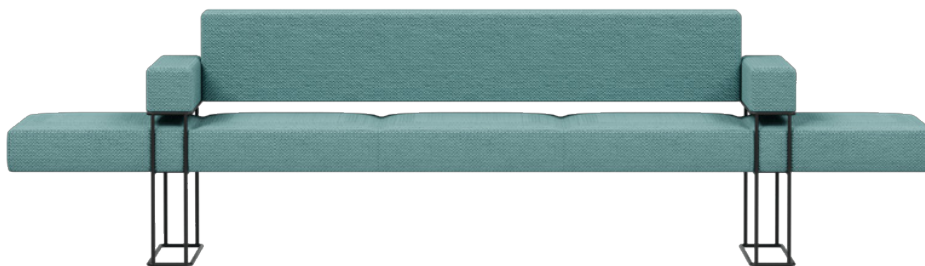

# LABIRINTS

The sofa is made of a durable steel frame and padding, with a special design ensuring comfortable seating for every user. It is easy to combine into the desired shape and arrangement, suitable for the room's layout and available space. Available accessories include power outlets, charging ports, and matching coffee tables.

Dīvāns ir veidots no izturīga tērauda rāmja un polsterējuma, kura īpašā konstrukcija nodrošinās ērtu sēdēšanu ikvienam lietotājam. To ir viegli kombinēt vēlamajā formā un izvietojumā, atbilstoši novietojumam telpā un atvēlētajai platībai. Komplektācijai pieejamas kontaktligzdas un uzlādes porti, pieskaņoti kafijas galdiņi.