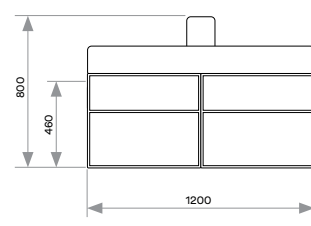

## DIMENSIONS

### IZMĒRI

### KONFIGURĀCIJU IESPĒJAS

**Power outlets**  
Rozetes

**USB ports**  
USB uzlādes porti

**Work table**  
Darba galds

**Ships disassembled**  
Piegādā izjauktā veidā

# LABIRINTS

**Labirints sofa system variations**  
*Labirints divānu variācijas*

0.42m<sup>3</sup> 53KG 5.3lm 8m<sup>2</sup>

0.7m<sup>3</sup> 94KG 9lm 13.5m<sup>2</sup>

0.9m<sup>3</sup> 109kg 11lm 16.5m<sup>2</sup>