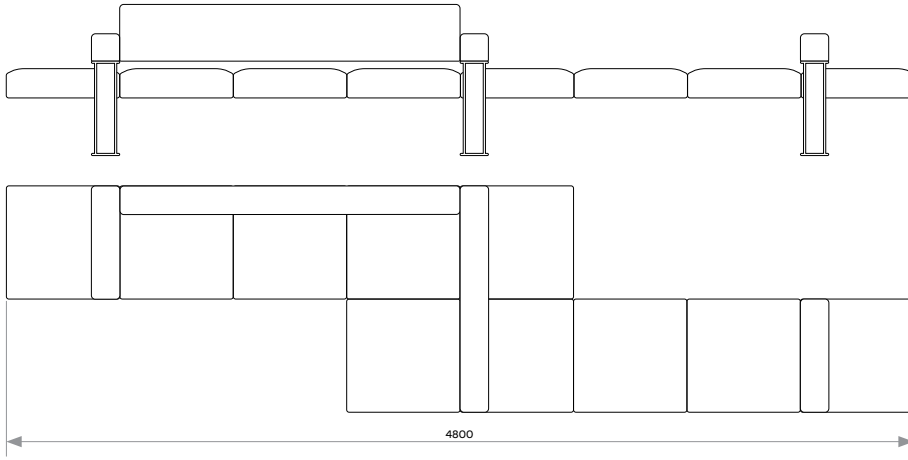

## DIMENSIONS

### KONFIGURĀCIJU IESPĒJAS

**Power outlets**  
Rozetes

**USB ports**  
USB uzlādes porti

**Work table**  
Darba galds

**Ships disassembled**  
Piegādā izjauktā veidā

# LABIRINTS

**Labirints sofa system variations**  
*Labirints divānu variācijas*

0.42m<sup>3</sup> 53KG 5.3lm 8m<sup>2</sup>

0.7m<sup>3</sup> 94KG 9lm 13.5m<sup>2</sup>

0.9m<sup>3</sup> 109kg 11lm 16.5m<sup>2</sup>

# LABIRINTS

Labirints sofa system variations  
Labirints divānu variācijas

0.9m<sup>3</sup> 111kg 111m 16.5m<sup>2</sup>

2.55 - 4 sēdv.  
2.8 - 4 atzv.  
0.65 - 1  
1.25 - 2

0.9m<sup>3</sup> 104kg 10.51m 15.8m<sup>2</sup>