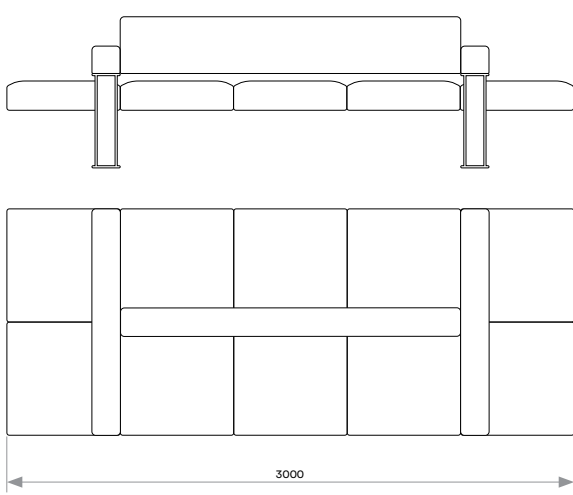

## DIMENSIONS

### IZMĒRI

# LABIRINTS

**Labirints sofa system variations**  
*Labirints divānu variācijas*

0.42m<sup>3</sup> 53KG 5.3lm 8m<sup>2</sup>

0.7m<sup>3</sup> 94KG 9lm 13.5m<sup>2</sup>

0.9m<sup>3</sup> 109kg 11lm 16.5m<sup>2</sup>

# LABIRINTS

Labirints sofa system variations  
Labirints divānu variācijas

0.9m<sup>3</sup> 111kg 111m 16.5m<sup>2</sup>

2.55 - 4 sēdv.  
2.8 - 4 atzv.  
0.65 - 1  
1.25 - 2

0.9m<sup>3</sup> 104kg 10.51m 15.8m<sup>2</sup>