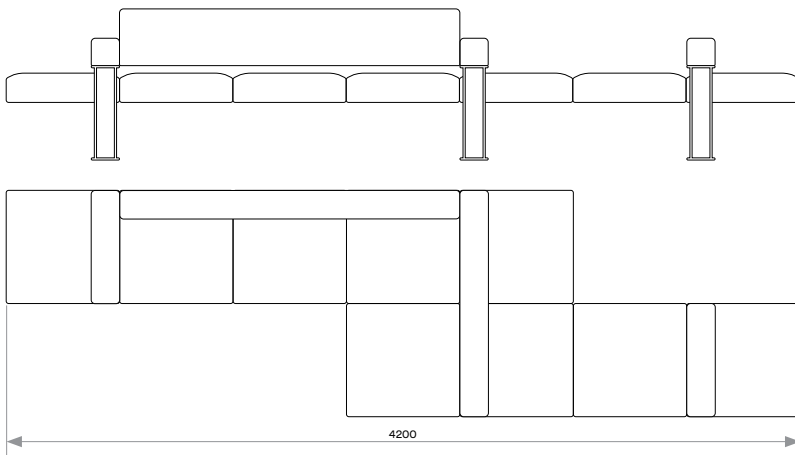

## DIMENSIONS

### IZMĒRI

# LABIRINTS

**Labirints sofa system variations**  
*Labirints divānu variācijas*

0.42m<sup>3</sup> 53KG 5.3lm 8m<sup>2</sup>

0.7m<sup>3</sup> 94KG 9lm 13.5m<sup>2</sup>

0.9m<sup>3</sup> 109kg 11lm 16.5m<sup>2</sup>

# LABIRINTS

Labirints sofa system variations  
Labirints divānu variācijas

0.9m<sup>3</sup> 111kg 111m 16.5m<sup>2</sup>

2.55 - 4 sēdv.  
2.8 - 4 atzv.  
0.65 - 1  
1.25 - 2

0.9m<sup>3</sup> 104kg 10.51m 15.8m<sup>2</sup>