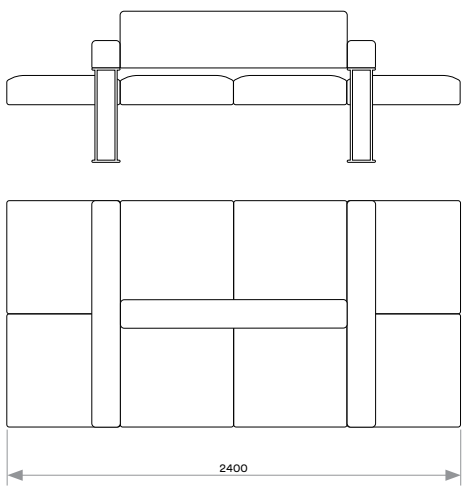

## DIMENSIONS

### IZMĒRI

### KONFIGURĀCIJU IESPĒJAS

**Power outlets**  
Rozetes

**USB ports**  
USB uzlādes porti

**Work table**  
Darba galds

**Ships disassembled**  
Piegādā izjauktā veidā

# LABIRINTS

**Labirints sofa system variations**  
*Labirints divānu variācijas*

0.42m<sup>3</sup> 53KG 5.3lm 8m<sup>2</sup>

0.7m<sup>3</sup> 94KG 9lm 13.5m<sup>2</sup>

0.9m<sup>3</sup> 109kg 11lm 16.5m<sup>2</sup>