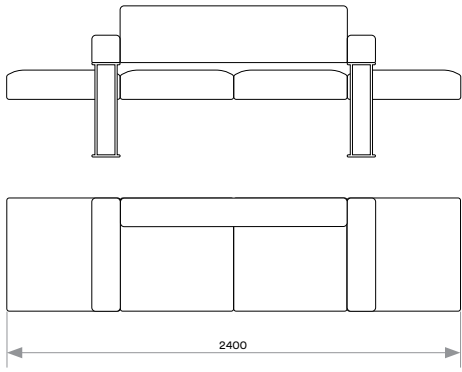

## DIMENSIONS

### IZMĒRI

### KONFIGURĀCIJU IESPĒJAS

**Power outlets**  
Rozetes

**USB ports**  
USB uzlādes porti

**Work table**  
Darba galds

**Ships disassembled**  
Piegādā izjauktā veidā

# LABIRINTS

**Labirints sofa system variations**  
*Labirints divānu variācijas*

0.42m<sup>3</sup> 53KG 5.3lm 8m<sup>2</sup>

0.7m<sup>3</sup> 94KG 9lm 13.5m<sup>2</sup>

0.9m<sup>3</sup> 109kg 11lm 16.5m<sup>2</sup>