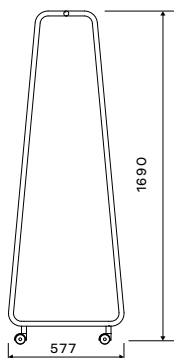

VOLUME AND WEIGHT

TILPUMS UN SVARS

0.1M³

8KG

PACKAGING

IEPAKOJUMS

PE film and cardboard are used for the packaging materials

WARRANTY

DIMENSIONS

IZMĒRI

CONFIGURATION OPTIONS

KONFIGURĀCIJU IESPĒJAS

Base with wheels
Riteņiņu pamatne