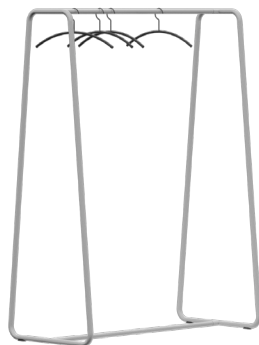

LOOP

Wardrobe stand with trapezoidal steel frame. The frame can be equipped with eccentric wheels. The wardrobe is available in different sizes and colors, according to the needs of the interior.

Garderobes statīvs ar trapeces formas tērauda rāmi. Komplektācijai pieejami ekscentriski riteņi. Rāmi iespējams izgatavot dažādos izmēros un krāsās, atbilstoši interjera vajadzībām.

MATERIALS

MATERIĀLI

FRAME

RĀMIS

Powder coated steel tube frame

Pulverkrāsots tērauda cauruļu rāmis

Various finishes are available, please refer to the materials page

Pieejamas ir dažādas apdares, lūdzu, skatiet materiālu lapu