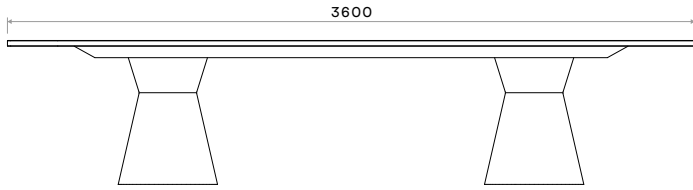

1m³ 128KG

POLAR L