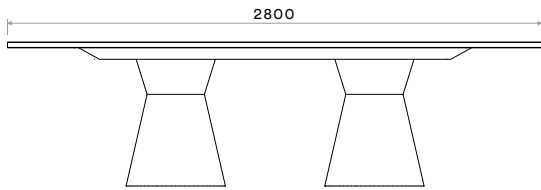

KONFIGURĀCIJU IESPĒJAS

Power outlets
Rozetes

USB charging ports
USB uzlādes porti

POLAR

POLAR TABLE VARIATIONS
POLAR GALDU VARIĀCIJAS

POLAR ROUND

0.65m³ 85KG

POLAR M