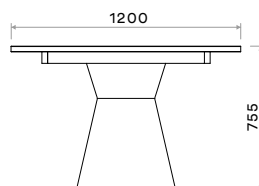

DIMENSIONS

IZMĒRI

CONFIGURATION OPTIONS

KONFIGURĀCIJU IESPĒJAS

Power outlets
Rozetes

USB charging ports
USB uzlādes porti