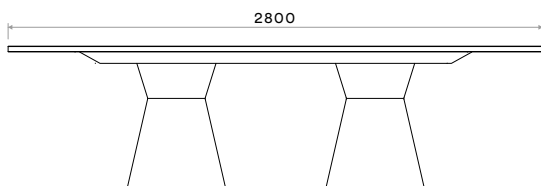

DIMENSIONS

IZMĒRI

CONFIGURATION OPTIONS

KONFIGURĀCIJU IESPĒJAS

Power outlets
Rozetes

USB charging ports
USB uzlādes porti