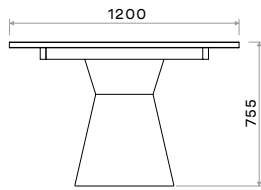

KONFIGURĀCIJU IESPĒJAS

Power outlets
Rozetes

USB charging ports
USB uzlādes porti

POLAR

POLAR TABLE VARIATIONS
POLAR GALDU VARIĀCIJAS

POLAR ROUND

0.65m³ 85KG

POLAR M