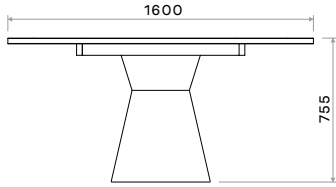

KONFIGURĀCIJU IESPĒJAS

Power outlets
Rozetes

USB charging ports
USB uzlādes porti

POLAR

POLAR TABLE VARIATIONS
POLAR GALDU VARIĀCIJAS

POLAR ROUND

0.65m³ 85KG

POLAR M