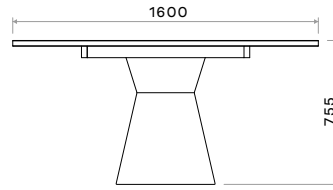

POLAR L

1.35m³ 189KG