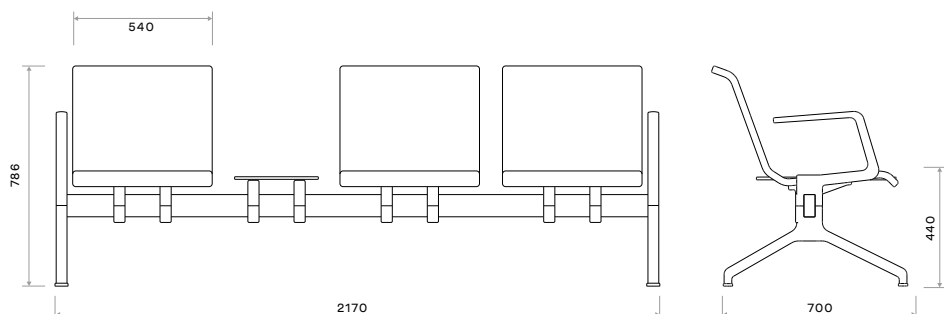

DIMENSIONS

IZMĒRI

CONFIGURATION OPTIONS

KONFIGURĀCIJU IESPĒJAS

Power outlets
Rozetes

USB ports
USB uzlādes porti

Work table
Darba galds

Armrest
Roku balsts