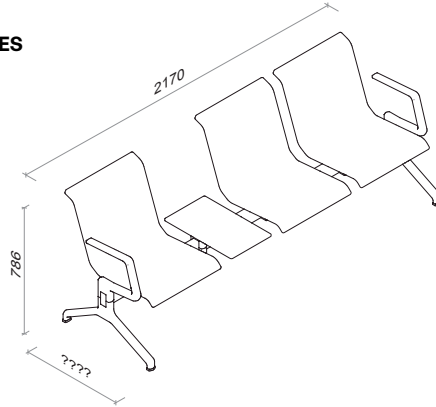

DIMENSIONS

IZMĒRI

CONFIGURATION OPTIONS

KONFIGURĀCIJU IESPĒJAS

Power outlets
Rozetes

USB ports
USB uzlādes porti

Work table
Darba galds

Armrest
Roku balsts

RIX

RIX SEATING VARIATIONS RIX KRĒSLU VARIĀCIJAS

VARIOUS SEATING CAPACITIES DAŽĀDS SĒVIETU SKAITS

0.38m³ 110KG

CENTER TABLE SOLUTIONS GALDIŅU RISINĀJUMI VIDŪ

0.35m³ 100KG

WITH ARMRESTS AR ROKU BALSTIEM

0.38m³ 133KG

LOUNGE SEATING ATPŪTAS SĒVIETAS

0.32m³ 94KG

SIDE TABLE SOLUTIONS GALDIŅU RISINĀJUMI SĀNOS

0.35m³ 100KG