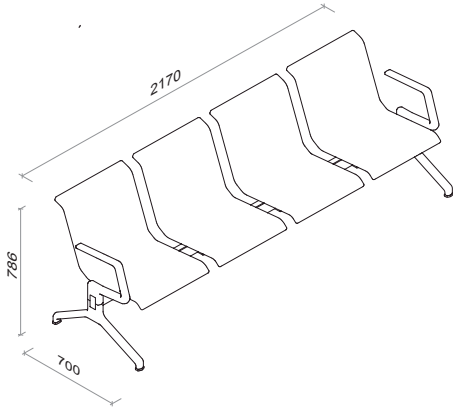

DIMENSIONS

IZMĒRI

CONFIGURATION OPTIONS

KONFIGURĀCIJU IESPĒJAS

Power outlets
Rozetes

USB ports
USB uzlādes porti

Work table
Darba galds

Armrest
Roku balsts

RIX

RIX SEATING VARIATIONS RIX KRĒSLU VARIĀCIJAS

VARIOUS SEATING CAPACITIES DAŽĀDS SĒVIETU SKAITS

0.38m³ 110KG

CENTER TABLE SOLUTIONS GALDIŅU RISINĀJUMI VIDŪ

0.35m³ 100KG

WITH ARMRESTS AR ROKU BALSTIEM

0.38m³ 133KG

LOUNGE SEATING ATPŪTAS SĒVIETAS

0.32m³ 94KG

SIDE TABLE SOLUTIONS GALDIŅU RISINĀJUMI SĀNOS

0.35m³ 100KG