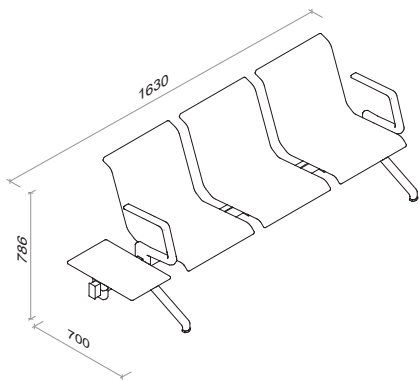

DIMENSIONS

IZMĒRI

CONFIGURATION OPTIONS

KONFIGURĀCIJU IESPĒJAS

Power outlets
Rozetes

USB ports
USB uzlādes porti

Work table
Darba galds

Armrest
Roku balsts

RIX

RIX SEATING VARIATIONS RIX KRĒSLU VARIĀCIJAS

VARIOUS SEATING CAPACITIES DAŽĀDS SĒVIETU SKAITS

0.38m³ 110KG

CENTER TABLE SOLUTIONS GALDIŅU RISINĀJUMI VIDŪ

0.35m³ 100KG

WITH ARMRESTS AR ROKU BALSTIEM

0.38m³ 133KG

LOUNGE SEATING ATPŪTAS SĒVIETAS

0.32m³ 94KG

SIDE TABLE SOLUTIONS GALDIŅU RISINĀJUMI SĀNOS

0.35m³ 100KG