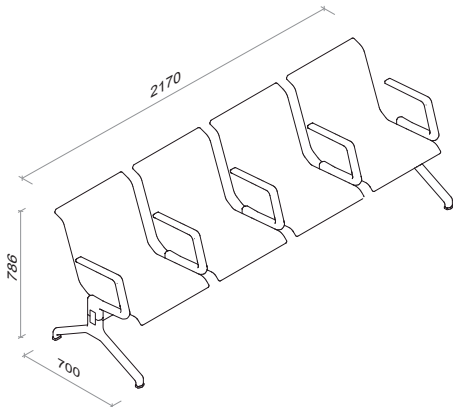

DIMENSIONS

IZMĒRI

CONFIGURATION OPTIONS

KONFIGURĀCIJU IESPĒJAS

Power outlets
Rozetes

USB ports
USB uzlādes porti

Work table
Darba galds

Armrest
Roku balsts

RIX

RIX SEATING VARIATIONS RIX KRĒSLU VARIĀCIJAS

VARIOUS SEATING CAPACITIES DAŽĀDS SĒVIETU SKAITS

0.38m³ 110KG

CENTER TABLE SOLUTIONS GALDIŅU RISINĀJUMI VIDŪ

0.35m³ 100KG

WITH ARMRESTS AR ROKU BALSTIEM

0.38m³ 133KG

LOUNGE SEATING ATPŪTAS SĒVIETAS

0.32m³ 94KG

SIDE TABLE SOLUTIONS GALDIŅU RISINĀJUMI SĀNOS

0.35m³ 100KG