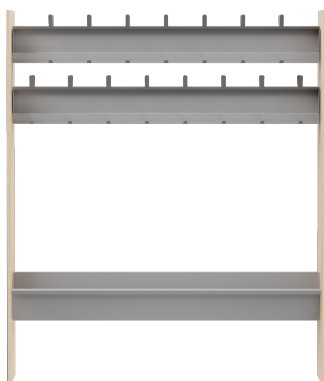

TWIG

Open-type wardrobe system with various surface finish options available upon request. The wardrobe system will be customized to the specific dimensions and requirements of the allocated space. The wardrobes feature specialized shoe racks, spaces for clothing, and accessories. The number and placement of shelves can be configured as needed

Atvērtā tipa gardarobes sistēma ar dažādiem virsmas apdares variantiem pēc pasūtījuma. Garderobju sistēma tiks izveidota individuāli, ņemot vērā garderobei atvēlētās telpas izmērus un specifiku. Gardarobēm ir specializēti apavu plaukti, vieta apģērbiem un aksesuāriem. Plauktu skaitu un novietojumu iespējams konfigurēt

MATERIALS

MATERIĀLI

BODY KORPUSS

The side panels are made of 25mm laminated particle board with ABS edge around the perimeter

Nesošie sānu paneļi ir izgatavoti no 25mm LKSP plātnēm ar ABS apmali pa perimetru

The hanger section is made from a 2mm thick powder coated profiled steel plate with metal hooks

Drēbju pakaramā daļa ir izgatavota no 2 mm biezas profilētas un pulverkrāsotas tērauda plāksnes ar metāla āķiem