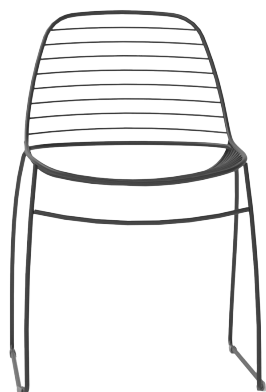

# ELIPSE WIRE

This metal chair is available in several colors and is suitable for both indoor and outdoor use, thanks to its simple yet stylish design. It is weather-resistant, making it very useful for outdoor use. Its simple lines allow the chair to fit into various interiors, from modern office spaces to cozy garden areas.

Šis metāla krēsls ir pieejams vairākās krāsās un derēs gan iekšā, gan ārā, pateicoties tā vienkāršajam, bet stilīgajam dizainam. Tas ir izturīgs pret dažādiem laikaapstākļiem, kas ļoti noder āra lietošanai. Tā vienkāršās līnijas ļauj krēslam iedzīties dažādos interjeros, no modernām biroja telpām līdz mājīgām dārza zonām.

## MATERIALS

MATERIĀLI

**SEAT, BACKREST AND FRAME**  
SĒDVIRSMĀ, ATZVELTNE UN RĀMIS

**Chromed or powder-coated metal bar frame with floor-protecting glides**

Hromēts vai pulverkrāsots metāla stieņa rāmis ar grīdu aizsargājošām uzlikām