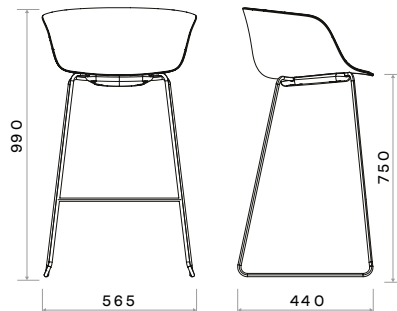

## DIMENSIONS

IZMĒRI

## CONFIGURATION OPTIONS

KONFIGURĀCIJU IESPĒJAS

Upholstered seat and backrest  
Polsterēta sēde

Available heights:  
650mm / 750mm  
Pieejamie augstumi:  
650mm / 750mm

Solid wood legs  
Masīvkoka kājas

Steel leg frame  
Tērauda kāju rāmis