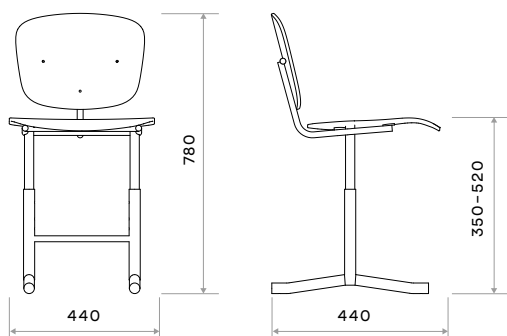

Old Buddy T ir augstumā regulējams krēsls, kas piemērots mācību telpām. Augstuma regulācija nodrošina ergonomisku sēdēšanas pozīciju dažādu vecumu bērniem. Krēsls izgatavots no saplākšņa sēdekļa un regulējama metāla rāmja

DIMENSIONS

IZMĒRI

CONFIGURATION OPTIONS

KONFIGURĀCIJU IESPĒJAS

Upholstered seat
Polsterēta sēdvirsmā